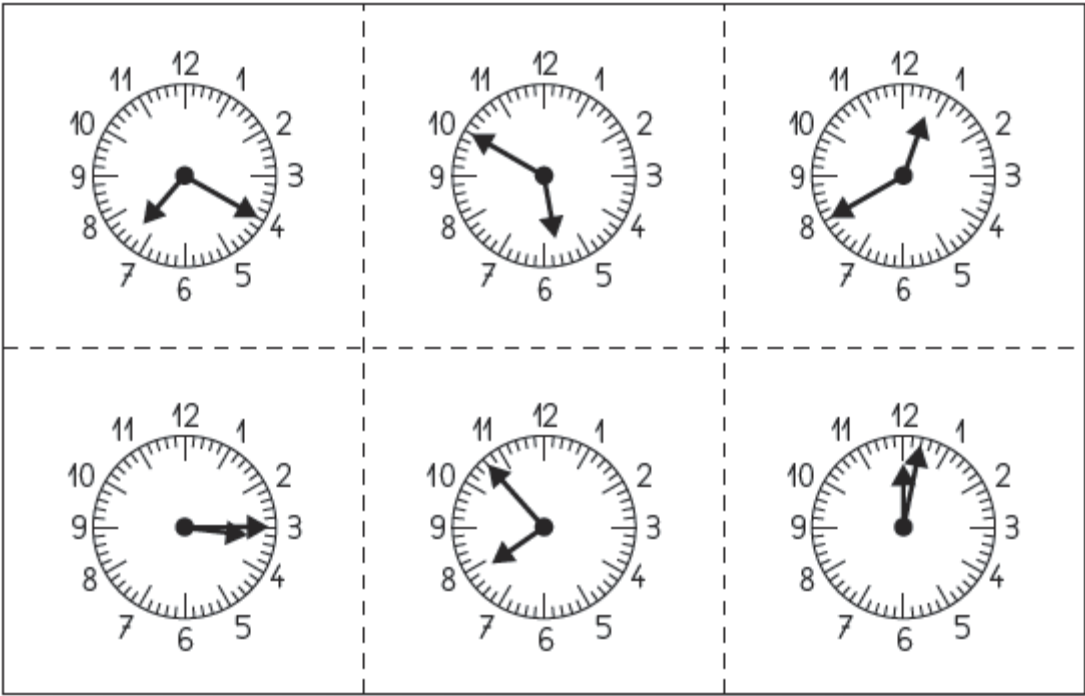

Loto des heures

Loto des heures

Loto des heures

Loto des heures

Loto des
heures

Loto des
heures

Loto des
heures

Loto des
heures

Loto des
heures

Loto des
heures

Loto des
heures

Loto des
heures

Il est 20 heures
et 10 minutes

Il est 3 heures
moins le quart

Il est 15 h 57

Il est 19 heures
et 20 minutes