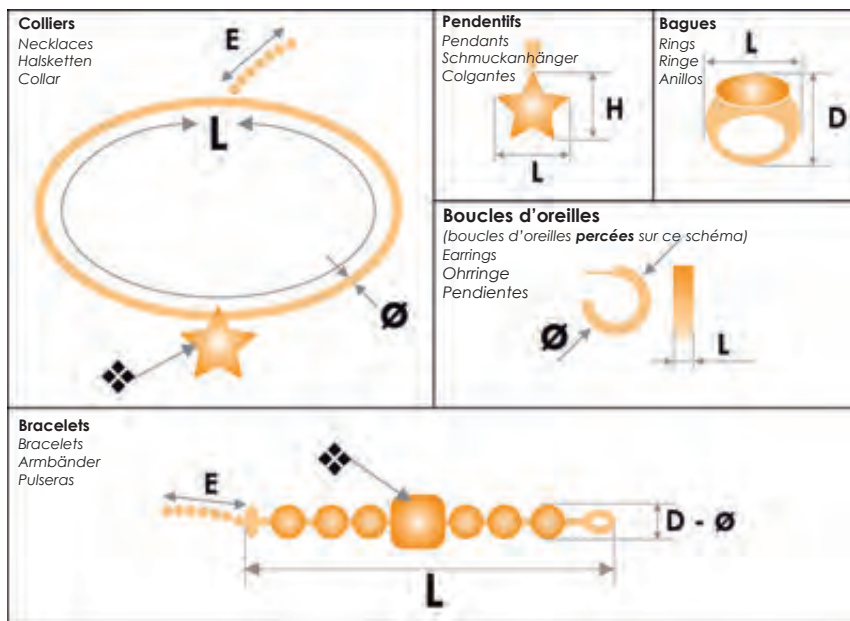

- Colliers :**
L correspond à la Longueur
E correspond à l'Extension
ø correspond au Diamètre du collier
❖ correspond aux dimensions du motif
- Pendentifs :**
H correspond à la Hauteur
L correspond à la Largeur
- Bagues :**
L correspond à la Longueur
D correspond à la Largeur du motif
- Boucles d'oreilles :**
- Clips :
H correspond à la Hauteur
L correspond à la Longueur
- Percées :
ø correspond au Diamètre
L correspond à la Largeur
- Bracelets :**
L correspond à la Longueur
E correspond à l'Extension
D ou ø correspond à la dimension des motifs composant le bracelet
❖ correspond aux dimensions du motif

- Necklaces :**
L corresponds to the length
E corresponds to the extension
ø corresponds to the diameter of the necklace
❖ corresponds to the dimensions of the pattern
- Pendants :**
H corresponds to the height
L corresponds to the width
- Rings :**
D corresponds to the length of the pattern
L corresponds to the width of the pattern
- Earrings :**
- Clips :
H corresponds to the height
L corresponds to the length
- Pierced :
ø corresponds to the diameter
L corresponds to the width
- Bracelets :**
L corresponds to the length
E corresponds to the extension
D or ø corresponds to the dimension of the patterns in the bracelet
❖ corresponds to the dimensions of the pattern